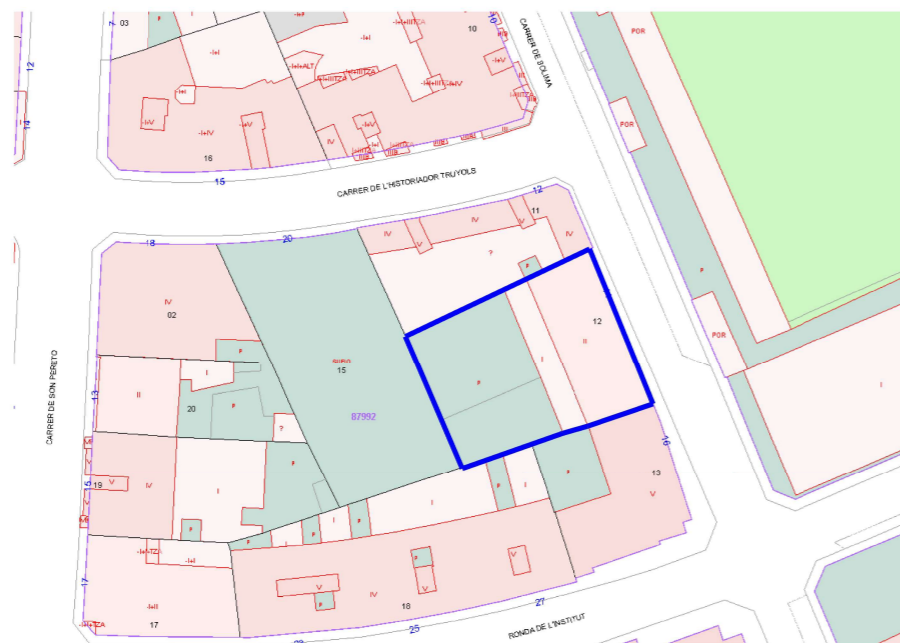

SITUACIÓ DE L'ACTUACIÓ AL PLA GENERAL

PLANIMETRIA CADASTRAL

rc. 8799212ED1789N

MANACOR

SITUACIÓ DE L'ACTUACIÓ AL NÚCLI URBÀ

**AJUNTAMENT DE MANACOR**  
SERVEIS D'URBANISME HABITATGE I ACTIVITAT

PROJECTE :  
OMBRACUL - PATI ESCOLETA NINS I NINES

SITUACIÓ :  
c/ SOLIMÀ n° 14 - rc 8799212ED1789N

PLÀNOL :  
SITUACIÓ I EMPLAÇAMENT

L'ARQUITECTE TÈCNIC MUNICIPAL: ANTONIO PUERTO GINARD  
PROMOTOR: AJUNTAMENT DE MANACOR

Codi Validació: 6XQL4LTZANC3E2E2CJDG7KGL  
Verificació: <https://manacor.eadmis.gob.cat/>  
Document signat electrònicament a través de la plataforma esPublico Gestiona | Pàgina 1 de 2